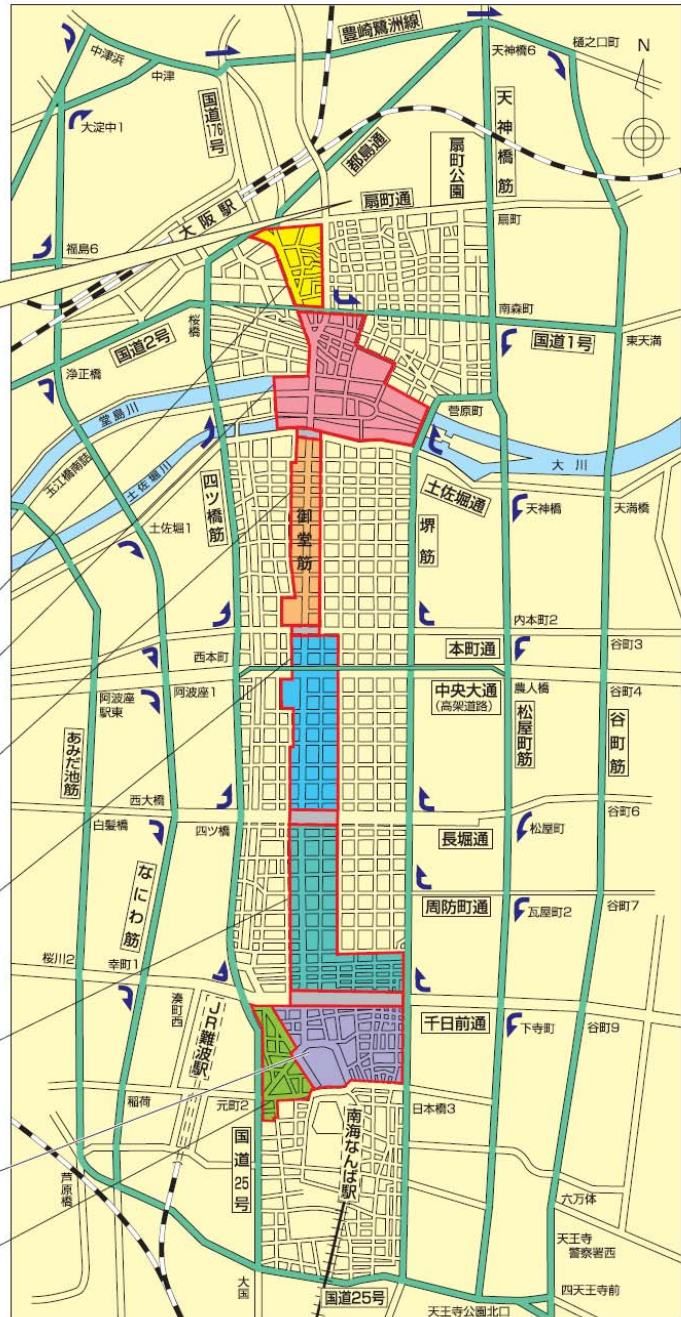

2. 「御堂筋パレード 2006 前日際」取材案内

3. 「中之島リバーサイドフェスティバル 2006」取材案内

4. 「国際マーチング in 万博公園」取材案内

※ 取材予定につきまして、お手数ですが添付の「取材予定連絡書」にて事前にご連絡いただければ幸いです。

※ パレード 3.3km コース 18 番目に出場予定の「肥後の馬追い 青年江原会（熊本県熊本市）」は、9 月 18 日開催の地元での本祭りが、台風の影響により 10 月 8 日に延期されたため、出場を辞退されました。

御堂筋パレード2006交通規制のお知らせ

ご協力をお願いします

- パレードの進行に応じて、図 □ 枠内が車両通行禁止になります。(ただし、国道1号、2号及び中央大通の高架道路は通行できます。)
- 規制時間は、現場の状況により変更されることがあります。
- 周辺道路は、すべて駐車禁止です。マイカー等のご来場はご遠慮ください。
- パレードコース周辺は大変混雑しますので、自転車等のご来場はご遠慮ください。
詳しくは、道路交通情報センター(06-6313-1141)、(財)大阪21世紀協会(06-6942-2007)、又は交通管制センター(06-6943-1234)へお問い合わせください。
- 規制時間中、路線バスは一部運行休止や回運行します。詳しくは、次のところへお問い合わせください。
大阪市交通局行先案内センター ……06-6582-1400
近鉄バス稲田営業所 ……(8:30~18:00) 06-6746-2565

10月8日(日)

13:00ごろ~20:00ごろ

(ただし、御堂筋側道は12:00ごろから)

大阪駅周辺 フロート等移動経路略図
(混雑が予想されます 車両はう回してください)

規制時間	
規制開始	規制解除
第1ブロック	13:00ごろ~18:00ごろ
第2ブロック	13:00ごろ~18:30ごろ
土佐堀通	13:30ごろ~19:00ごろ
第3ブロック	
本町通	14:00ごろ~19:00ごろ
第4ブロック	
長堀通	14:10ごろ~19:30ごろ
第5ブロック	
千日前通	14:20ごろ~20:00ごろ
第6ブロック	
第7ブロック	14:20ごろ~17:00ごろ

□ 車両通行禁止区域 (御堂筋の側道は歩行者用道路) 〓 回避道路 ↻ 車両う回方向

その駐車 あなたはよくても みんなが困る

大阪府警察・大阪府交通安全活動推進センター・財団大阪21世紀協会

「御堂筋パレード 2006 前日祭」取材案内

開催日:10月7日(土)

【扇町公園会場】 11:00～20:00

【北区民センター】 13:00～16:30

場所:大阪北区 扇町公園、北区民センター