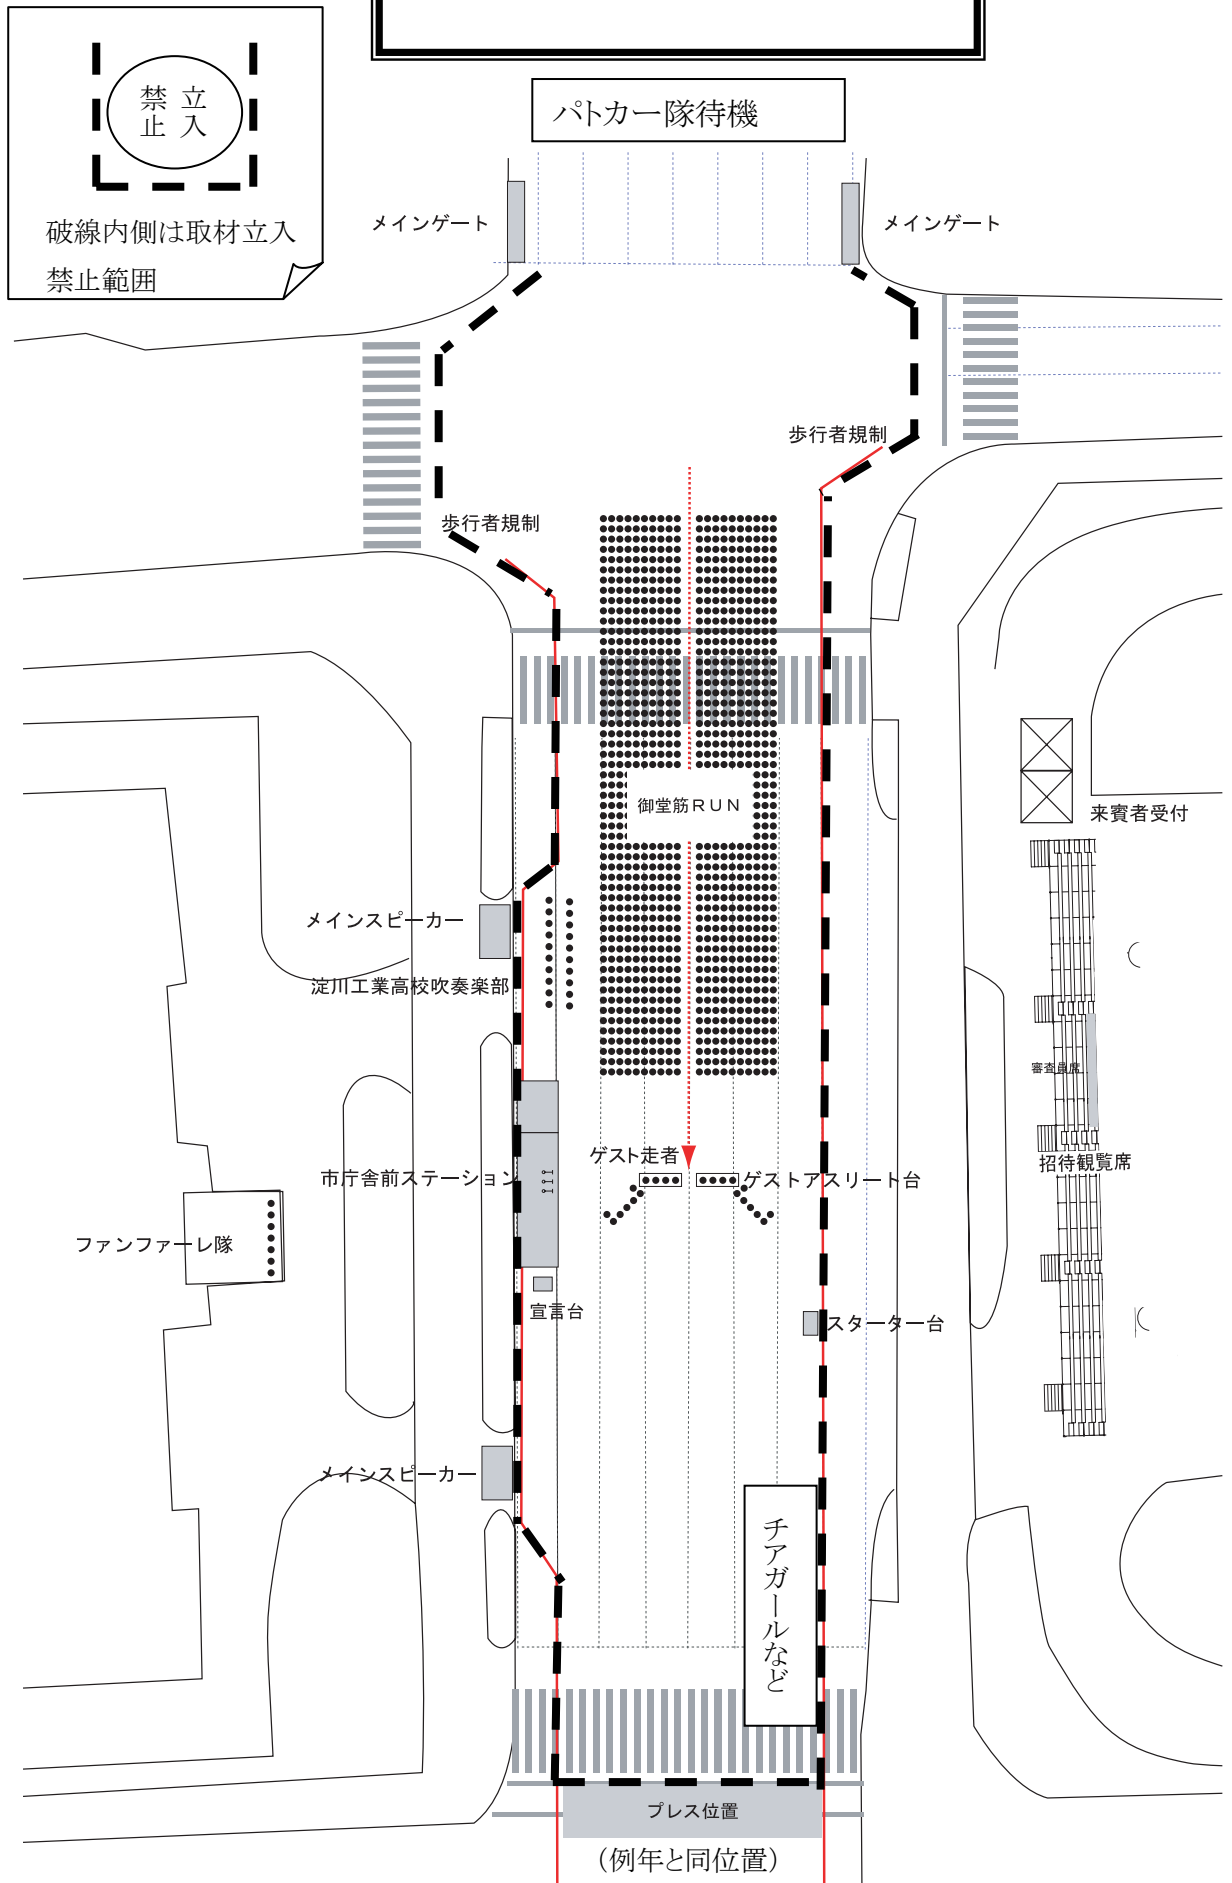

御堂筋パレード 2006 オープニングセレモニー進行表

シーン	時刻	内 容	所要時間
	13:00～ (交通規制開始後)	セッティング(宣言台1, ゲストアスリート台、淀工トランペット隊他) 参加隊整列準備(大江橋北詰以北)	
1	13:40	司会者イントロダクション 「セレモニー」「パレード」および「おまつり広場」の紹介	5分
2	13:45	オープニング・ファンファーレ	
3	13:48	マーチ曲スタート 「御堂筋RUN」ランナー1000名が市庁舎前に移動 曲終りでVIPのコール、VIP10名入場	7分
4	13:55	オペラ歌手によるランナーへの讃歌	5分
5	14:00	(歌唱のエンディングに続いて)ファンファーレ～音花火 司会者のコールで、音楽スタート 整列しているランナーの中央部が左右に割れる。 中央部をゲストランナーが走りぬけて、ゲストアスリート台に上がる。 同時に、「世界陸上」マスコットのトラッフィーの着ぐるみ&バルーンが定位置へ	2分
6	14:02	ゲストランナーへのインタビュー（「御堂筋RUN」への期待感） (中央に宣言台、その両横にはプッシュボタン台を設置)	1分 1分
7	14:03	開会宣言～21世紀ファンファーレ～銀テープ打ち&ローカロリー花火！ (VIP&ゲスト、市庁舎前位置に移動。ゲストランナーは中央位置へ移動。)	1分
8	14:04	チア演技(箕面自由学園高校、日本文理大学の合同演技／演奏は淀工吹奏楽部) ～演技終了後、チアリーダーは沿道沿いに整列 (ゲストアスリート台、宣言台及びプッシュボタン台撤去)	1分
9	14:07:30	司会者「御堂筋RUN」についてコメント スターターが台上に上がる。	
10	14:08:30	司会者のコールで、音楽スタート号砲！！～テーマ曲「コバルトの空」演奏 ～音楽に合わせて華やかに風船放天！！ 「御堂筋RUN」スタート！！	1分

オープニングセレモニー 全体配置