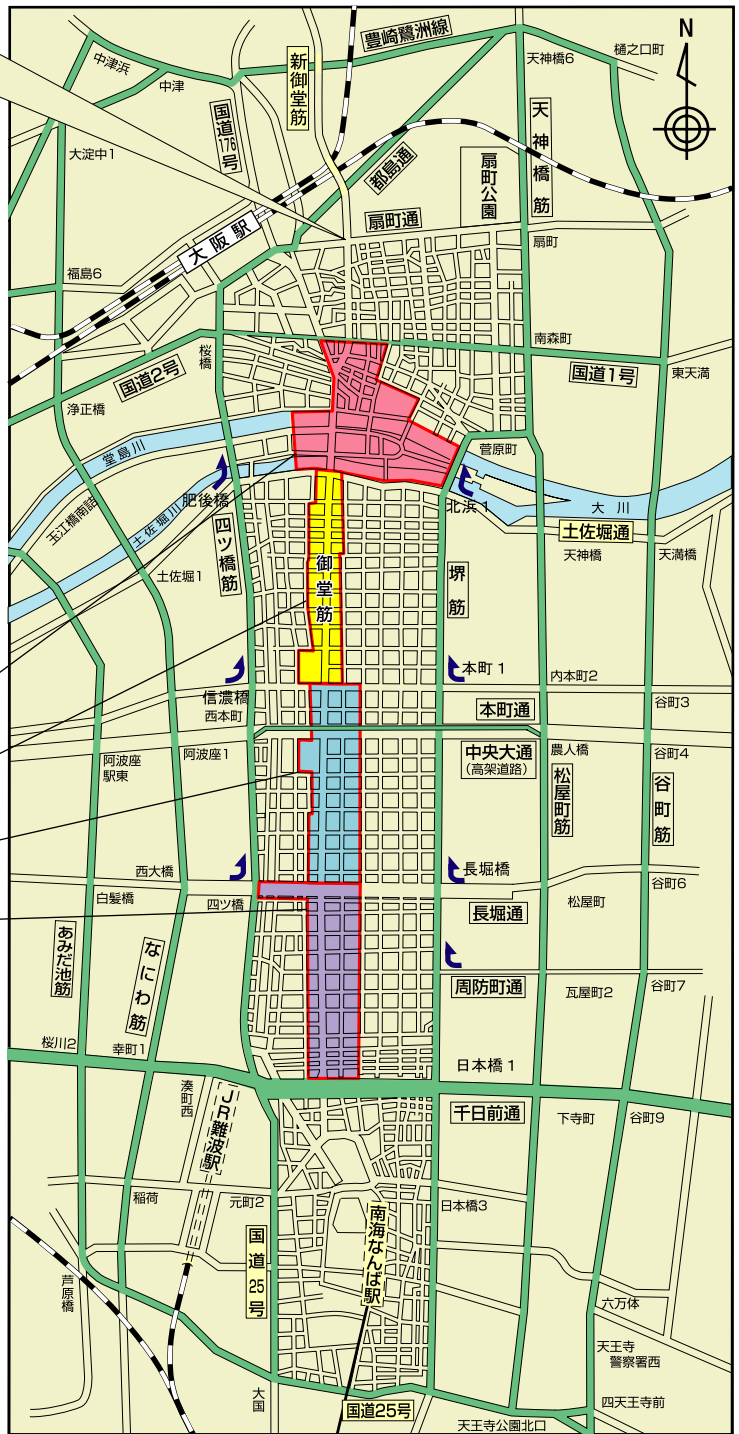

御堂筋パレード2007 交通規制のお知らせ

10月14日(日) 12:00ころ～19:00ころ

ステージカー等移動経路略図

《混雑が予想されます。車両はう回して下さい。》

規制時間

規制開始 規制解除

第1ブロック 12:00ころ～17:30ころ

第2ブロック 12:00ころ～18:00ころ

第3ブロック 12:00ころ～18:30ころ

第4ブロック 12:30ころ～19:00ころ

* 第4ブロックの御堂筋側道は12:00ころから規制されます。

ご協力をお願いします

- パレードの進行に応じて、図 枠内が車両通行禁止になります。(ただし、中央大通の高架道路は通行できます。)
- 規制時間は、現場の状況により変更されることがあります。
- 周辺道路は、すべて駐車禁止です。マイカー等のご来場はご遠慮ください。
- パレードコース周辺は大変混雑しますので、自転車のご来場はご遠慮ください。
詳しくは、道路交通情報センター(06-6313-1141)、(財)大阪21世紀協会(06-6942-2007)、又は交通管制センター(06-6943-1234)へお問い合わせください。
- 規制時間中、路線バスは一部運行休止やう回運行します。詳しくは、次のところへお問い合わせください。
大阪市交通局行先案内センター……06-6582-1400
近鉄バス稲田営業所……(8:30～18:00) 06-6746-2565

車両通行禁止区域 う回道路 車両う回方向

事故を呼ぶ その無理 その酒 その速度

大阪府警察・大阪府交通安全活動推進センター