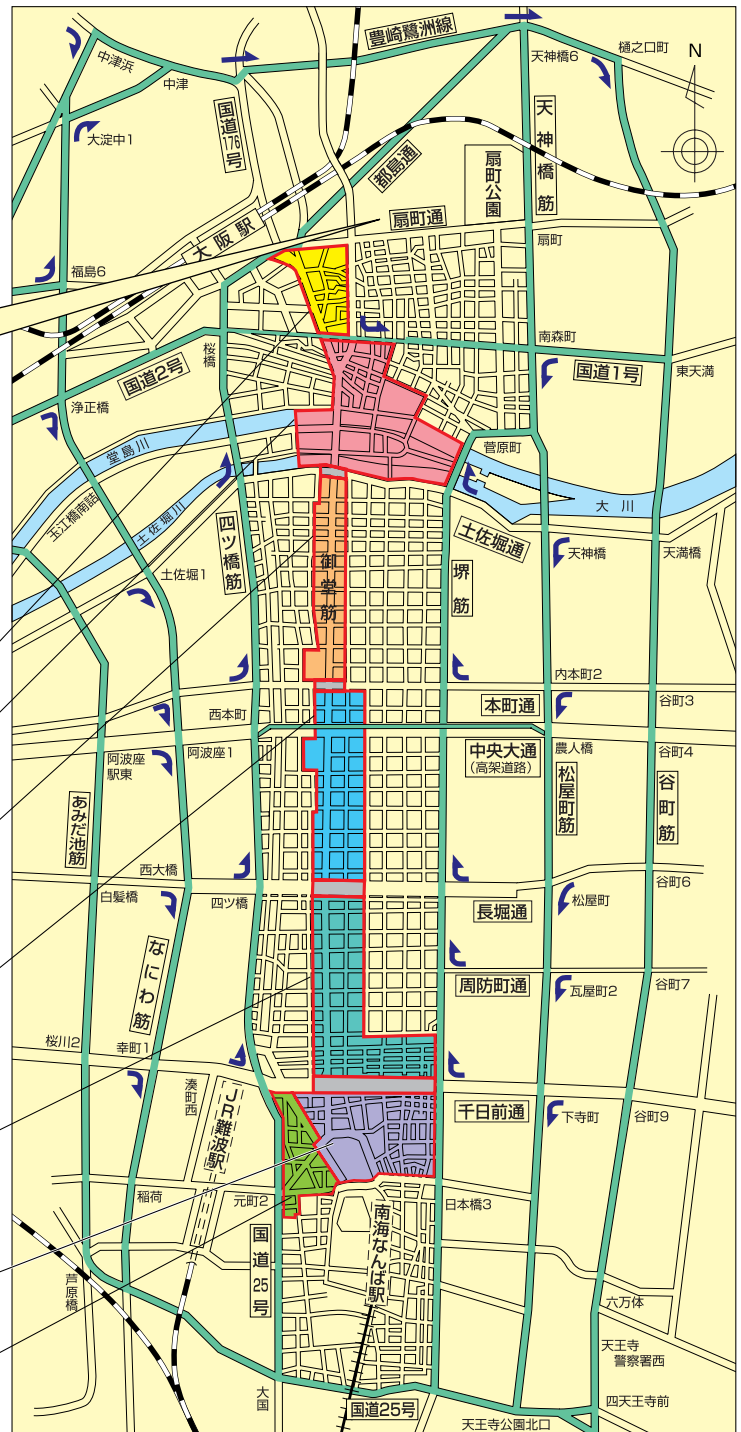

御堂筋パレード2006交通規制のお知らせ

ご協力をお願いします

- パレードの進行に応じて、図  枠内が**車両通行禁止**になります。(ただし、国道1号、2号及び中央大通の高架道路は通行できます。)
- 規制時間は、現場の状況により変更されることがあります。
- 周辺道路は、すべて**駐車禁止**です。マイカー等での来場はご遠慮ください。
- パレードコース周辺は大変混雑しますので、自転車での来場はご遠慮ください。
詳しくは、道路交通情報センター(06-6313-1141)、(財)大阪21世紀協会(06-6942-2007)、又は交通管制センター(06-6943-1234)へお問い合わせください。
- 規制時間中、路線バスは一部運行休止やう回運行します。詳しくは、次のところへお問い合わせください。
大阪市交通局行先案内センター ……06-6582-1400
近鉄バス稲田営業所 ……(8:30~18:00) 06-6746-2565

10月8日(日)

13:00ごろ~20:00ごろ

(ただし、御堂筋側道は12:00ごろから)

大阪駅周辺 フロート等移動経路略図 (混雑が予想されます 車両はう回してください)

規制時間

	規制開始	規制解除
第1ブロック	13:00 <small>ごろ</small> ~18:00 <small>ごろ</small>	
第2ブロック	13:00 <small>ごろ</small> ~18:30 <small>ごろ</small>	
土佐堀通	13:30 <small>ごろ</small> ~19:00 <small>ごろ</small>	
第3ブロック		
本町通	14:00 <small>ごろ</small> ~19:00 <small>ごろ</small>	
第4ブロック		
長堀通	14:10 <small>ごろ</small> ~19:30 <small>ごろ</small>	
第5ブロック		
千日前通	14:20 <small>ごろ</small> ~20:00 <small>ごろ</small>	
第6ブロック		
第7ブロック	14:20 <small>ごろ</small> ~17:00 <small>ごろ</small>	

 車両通行禁止区域 (御堂筋の側道は歩行者用道路)  う回道路  車両う回方向

その駐車 あなたはよくても みんなが困る

大阪府警察・大阪府交通安全活動推進センター・財団法人大阪21世紀協会